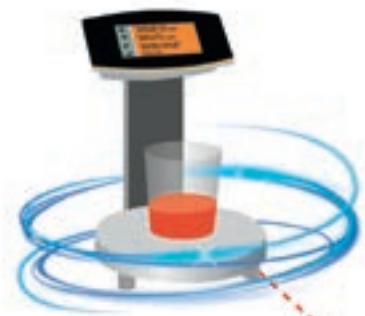

CHROMACONNECT

A FORMA MAIS FLEXÍVEL PARA A GESTÃO DE CORES

MAIS MOBILIDADE

MAIS
CONETIVIDADE

MAIS
PRODUTIVIDADE

CHROMACONNECT

CONTROLO 100% DIGITAL DA SUA GESTÃO DE CORES

Pode contar com melhorias significativas na produtividade, eficiência e flexibilidade graças ao **ChromaConnect**, a gestão digital de cores da Cromax.

Esta solução 100% digital proporciona às oficinas controle total sobre todos os aspetos da gestão de cores e inclui:

- Espectrofotómetros para uma medição digital rápida e precisa das cores
- ChromaWeb, a base de dados de fórmulas na nuvem para resultados sempre atualizados
- Conexão sem fios a periféricos, como impressoras ou balanças
- Acesso remoto ao stock da sua oficina e gestão da oficina de pintura, encomendas online, etc.

OS PACKS

CHROMACONNECT PRO: A DERRADEIRA LIBERDADE E FLEXIBILIDADE

O espectrofotómetro ChromaVision Mini pode ser integrado em redes Wi-Fi com a balança PMA.Vision da Sartorius e com dispositivos móveis.

Funcionalidades do ChromaConnect Plus, mais:

- Mobilidade total (também acessível através de um ponto de acesso Wi-Fi)
- Não requer um computador na sala de mistura
- Rede de conexão aberta para uma conexão fácil com diferentes balanças/dispositivos
- Fácil instalação e necessária pouca manutenção Mais
- Implementação 100% sem fios