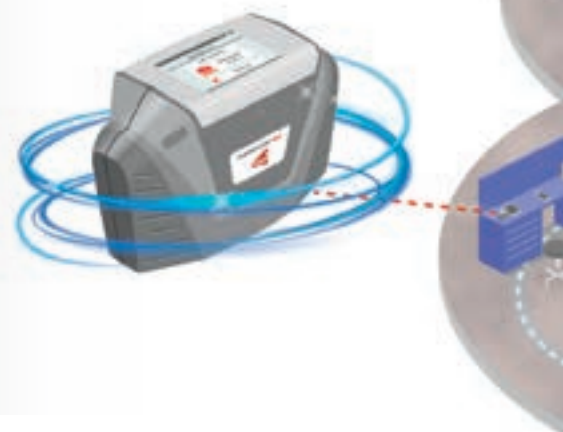

CHROMACONNECT

A FORMA MAIS FLEXÍVEL PARA A GESTÃO DE CORES

MAIS MOBILIDADE

MAIS
CONETIVIDADE

MAIS
PRODUTIVIDADE

CHROMACONNECT

CONTROLO 100% DIGITAL DA SUA GESTÃO DE CORES

Pode contar com melhorias significativas na produtividade, eficiência e flexibilidade graças ao **ChromaConnect**, a gestão digital de cores da Cromax.

OS PACKS

CHROMACONNECT PRO: A DERRADEIRA LIBERDADE E FLEXIBILIDADE

O espectrofotómetro ChromaVision Mini pode ser integrado em redes Wi-Fi com a balança PMA.Vision da Sartorius e com dispositivos móveis.

CHROMACONNECT PLUS: CONTROLO COM FLEXIBILIDADE

O espectrofotómetro ChromaVision Pro Mini pode ser conectado sem fios a uma rede, incluindo computador, balança ou impressora.

Funcionalidades do ChromaConnect Basic, mais:

CHROMACONNECT BASIC: FUNCIONALIDADE DIGITAL PRINCIPAL

O espectrofotómetro ChromaVision Mini, conectado à rede via LAN (computador, balança, impressora), proporciona uma medição de cores 100% objetiva.

- Acesso total a fórmulas de cores constantemente atualizadas
- Dados armazenados de forma segura na nuvem
- Não requer manutenção
- Aumento fácil da rede
- Implementação 100% digital